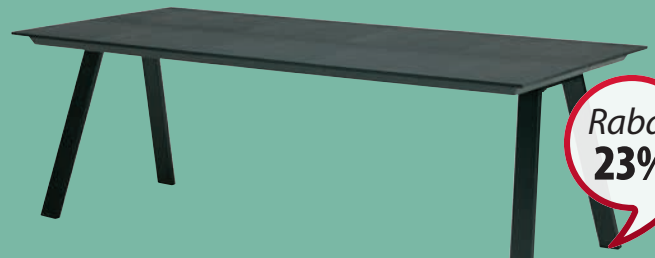

1500.-

MORA STÓŁ + SOFA + 2 KRZESŁA

Stół: Stal, hartowane szkło i technorattan. S56 x D93 x W43 cm.

2-miejscowa sofa i krzesło: Stal i technorattan. Z poduszkami w wytrzymałym poszyciu. ZESTAW 2999,-

**Nie dotyczy artykułów oznaczonych logo ZAWSZE NISKA CENA

KRZESŁO PANDUMBRO
Stal i technorattan. 1 SZT. 269,-

Rabat
49%

135.-

JUTLANDIA®

KRZESŁO PADHOLM
Aluminium i drewno syntetyczne.
Można ustawiać w stos. 1 SZT. 429,-

Rabat
49%

215.-

KRZESŁO ILDERHUSE
Stal i technorattan.
1 SZT. 449,-

Rabat
33%

300.-

Rabat
30%

900.-

JUTLANDIA®

STÓŁ OGRODOWY YTTRUP

Aluminium i olejowane drewno FSC®. S90 x D150 x W75 cm 1 SZT. 1299,-

Rabat
23%

ZAWSZE NISKA CENA

WYBRALIŚMY SZEROKĄ GRUPĘ PRODUKTÓW
ZAWSZE W NISKICH CENACH PONAD 900 ARTYKUŁÓW

175,-

KRZESŁO POZYCYJNE MELLBY
Aluminium i tekstylen. 1 SZT.

KRZESŁO

140,-

EGELUND STÓŁ + KRZESŁO

Stół: Olejowane drewno twarde FSC®. Składane. S62 x D62 x W74 cm.