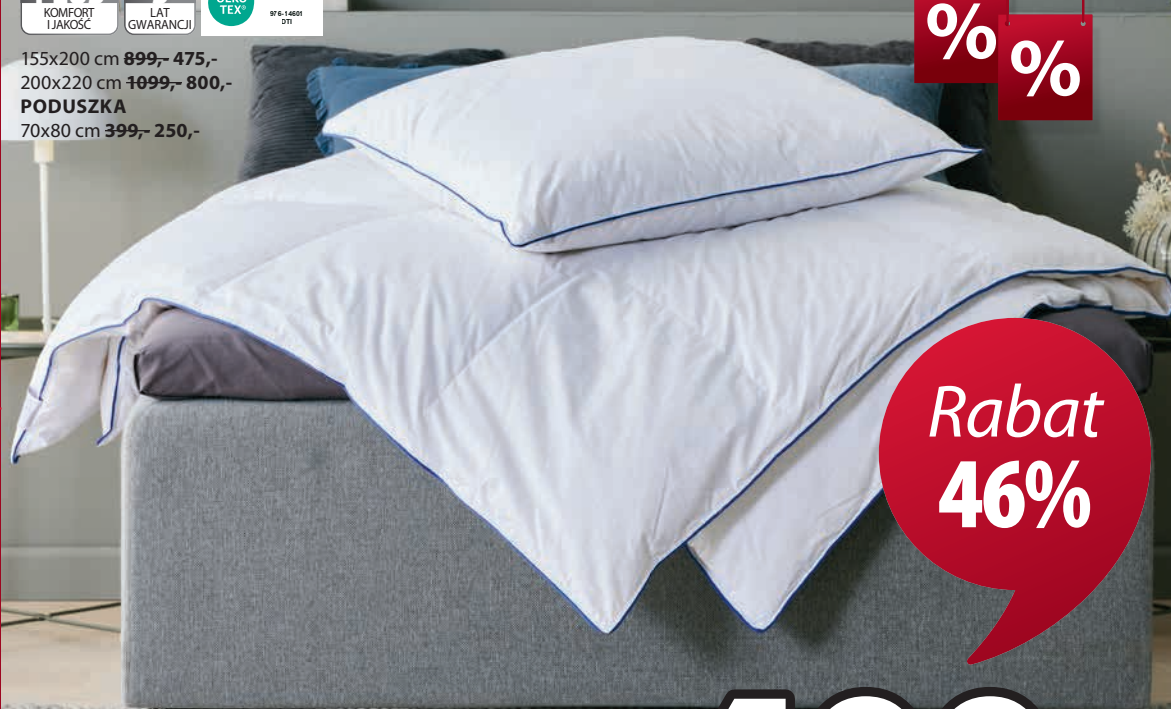

BASIC
NAJLEPSZA
CENA

STANDARD
100
OEKO
TEX®
976-14601
DTI

50x50 cm 10,-
40x40 cm 7,50

ZAWSZE NISZKA CENA **22⁵⁰**

PODUSZKA - WSAD KARITINDEN

Wsad z silikonowanego, spiralnego włókna rurkowego, 850 g. Poszycie 100% polipropylen. 70x80 cm 1 SZT.

GOLD
NAJWYŻSZA
JAKOŚĆ

STANDARD
100
OEKO
TEX®
976-14601
DTI

Rabat
57%

KRONBORG
OF DENMARK
150.-

PODUSZKA SVALIA

Wsad z silikonowanego włókna poliestrowego, 1200 g. Poszycie w 100% z żakardowej bawełny. 70x80 cm 1 SZT. **349,-**

PLUS
KOMFORT
I JAKOŚĆ

5
LAT
GWARANCJI

STANDARD
100
OEKO
TEX®
976-14601
DTI

155x200 cm **899,- 475,-**
200x220 cm **1099,- 800,-**
PODUSZKA
70x80 cm **399,- 250,-**

% %

Rabat
46%

400.-

KOŁDRA Z PUCHU KACZEGO GALDEBERGET

Dobrej jakości kołdra z wsadem z 60% białego puchu kaczego i 40% pierza kaczego, 900 g. Miękkie poszycie w 100% z bawełnianego batystu. Puszystość 400. Można prać w 60°C. 135x200 cm, 1 SZT. **749,-**

PLUS
KOMFORT
I JAKOŚĆ

STANDARD
100
OEKO
TEX®
976-14601
DTI