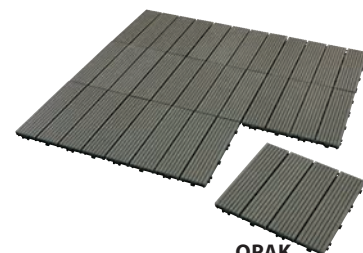

OPAK.

**225,-**

ZAWSZE **NISKA CENA**

**PŁYTKI TARASOWE BRUDEAND**  
Drewno syntetyczne, 30x30 cm 9 szt./opak.

% WYPRZEDAŻ %

% %

Rabat  
35%

225.-